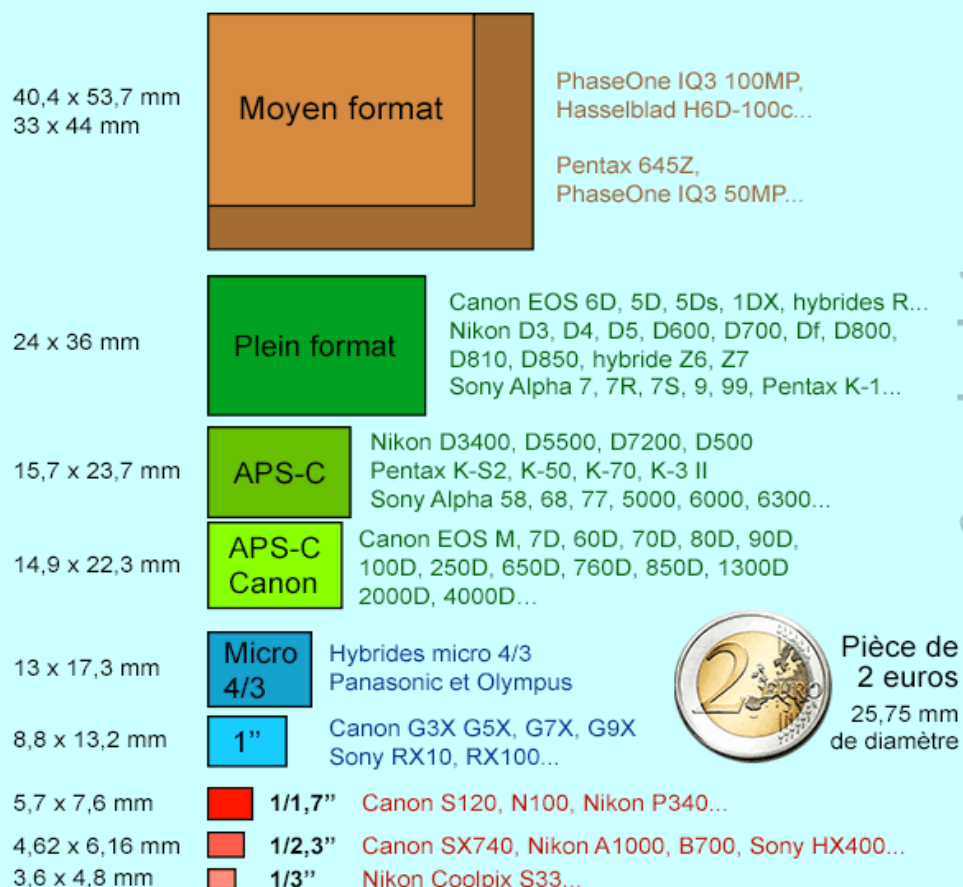

Taille capteur	Coef multiplicateur	Focale réelle		
		24mm	50mm	100mm
1/2,3 	5,6	4,3	8,9	17,8
1/1,7 	4,6	5,2	10,9	21,7
1 pouce 	2,7	8,9	18,5	37
4/3 	2	12	25	50
APS C Canon 	1,6	15	31,2	62,5
APS C Nikon 	1,5	16	33,3	66,6
Plein format 	1	24	50	100

Comparatif des tailles des capteurs photo numériques

Taille du capteur et utilisations principales

Le tableau suivant reprend les tailles de capteurs du tableau précédent et donne, pour chacune des dimensions représentées, les utilisations principales avec des exemples d'appareils photo (ou même de smartphones).